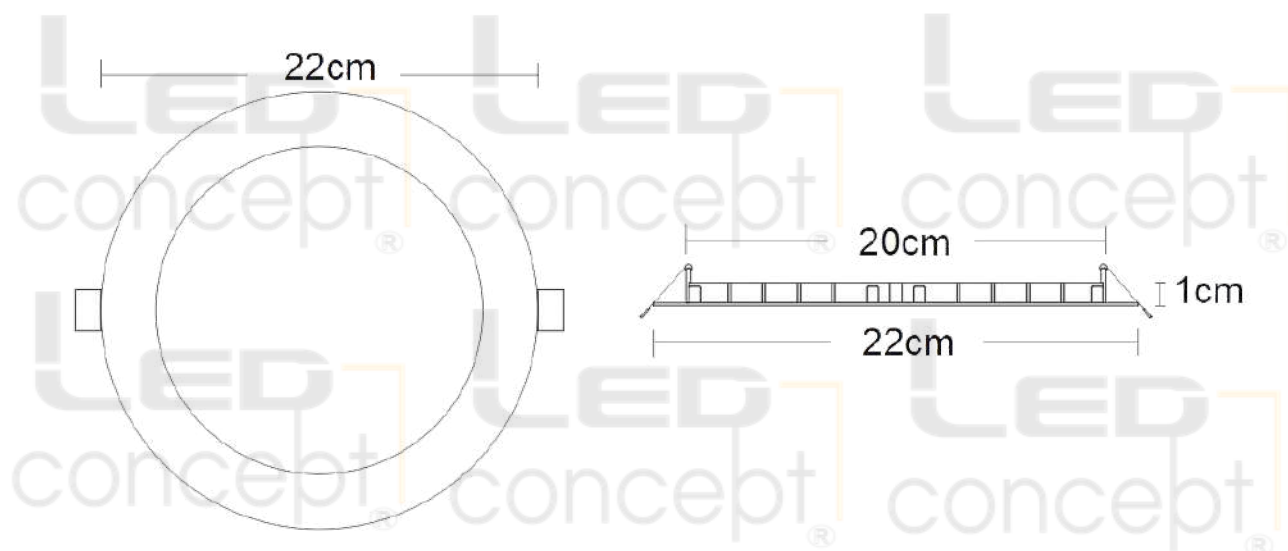

EMPOTRADO SLIM 18W

DESCRIPCIÓN

Luminario slim con Tecnología LED, apto para uso en entornos interiores, resistente a la corrosión, de fácil instalación, esmaltado en color blanco.

CARACTERÍSTICAS ELÉCTRICAS

Potencia	EM01865RSW
Código	18W
Tensión	120-277V~50/60Hz
Ángulo de Apertura	120°
Temperatura de Trabajo	-20°C a 50°C

CARACTERÍSTICAS FÍSICAS

Color	Blanco
Montaje	Empotrar
Difusor	Opalino
Material	Aluminio

CARACTERÍSTICAS LUMÍNICAS

Código	EM01865RSW
Temperatura de Color	6500°K
Flujo Luminoso	1,440 LM
Vida útil	40,000 Hrs

DIMENSIONES

APLICACIONES

Oficinas

Tiendas
Departamentales

Restaurantes

Hoteles

COMPLEMENTOS

Piezas por caja	30 pzs
Peso por caja	13.4 Kg
Medidas por caja (cm)	69 x 30 x 27
Garantía	2 años

LED

NOM